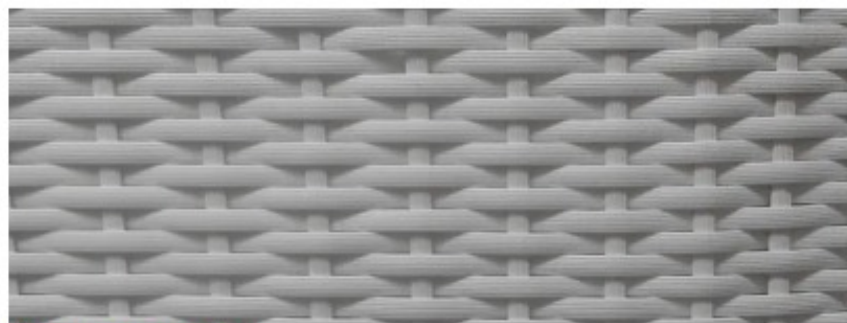

CATALOGO DE TEJIDOS

Tejido Junco Rejilla
Clasico

Tejido rejilla Malla Ancha
1 pulgada

Tejido Medula
Mediacaña 3 mm

Panel de médula de ratán
diseño geométrico

Tejido Junco Red 2 mm y
5 mm

Tejido Junco 3x3 y 5x5
Tupido

Tejido Medula 'HR'
5x2.50 mm

Tejido Medula Cinta 8
mm

Tejido Junco Diagonal

Tejido Medula 3 mm
tupido

Tejido Medula 1,50 mm

Tejido Medula Tipo Sarga
3 mm

Tejido Combinado Wenque - Dorado

Tejido Ojo de Pescado - Wenque - Dorado

Tejido Espina de Pescado - Color Arena

Cresta Lisa

Cresta Estriada

Rattan TROPHY - 1

Wengue

x-1

Café - 801

x-2