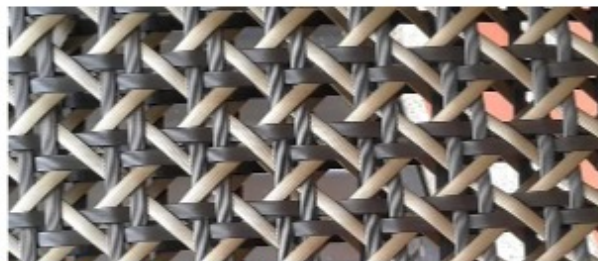

CATALOGO DE TEJIDOS

Tejido Junco Rejilla
Clasico

Tejido rejilla Malla Ancha
1 pulgada

Tejido Medula
Mediacaña 3 mm

Panel de médula de ratán
diseño geométrico

Tejido Junco Red 2 mm y
5 mm

Tejido Junco 3x3 y 5x5
Tupido

Tejido Medula 'HR'
5x2.50 mm

Tejido Medula Cinta 8
mm

Tejido Junco Diagonal

Tejido Medula 3 mm
tupido

Tejido Medula 1,50 mm

Tejido Medula Tipo Sarga
3 mm

Tejido Combinado Wenque - Dorado

Tejido Ojo de Pescado - Wenque - Dorado

Tejido Espina de Pescado - Color Arena

Cresta Lisa

Cresta Estriada

Rattan TROPHY - 1

Wengue

x-1

Café - 801

x-2